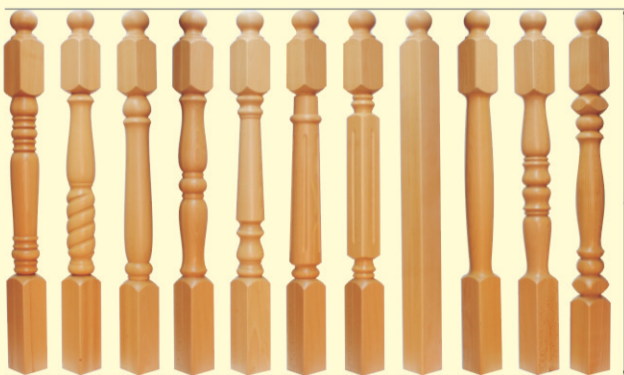

drewniano-metalowe

Tralki

Tm-do 42 mm szer.
T-do 48 mm szer.
Tx-do 65 mm szer.

drewniane

Porcęże

P-1 P-2 P-3 P-4 P-5 P-6

Aksesoria

Zasleпки K-1 K-2 K-3 K-4

drewniane

S-1 S-2 S-3 S-4 S-5 S-6 S-7 S-8 Sm-1 Sm-2 Sm-3

1050 mm

Sx-1 Sx-2 Sx-3 Sx-4 Sx-5 Sx-6 Sx-7 Sx-8 Sx-9 Sx-10 Sx-11

1100 mm

Słupki

S-65 mm szer.
Sm-65 mm szer.
Sx-90 mm szer.

- Tralki i słupki drewniane wykonujemy z dębu, buki, jesionu, sosny i świerku
- drewniano - metalowe z dębu, buki, jesionu oraz na zamówienie z sosny
W tralkach i słupkach drewniano-metalowych standardowo stosujemy metal chromowany, a na zamówienie - stal nierdzewną