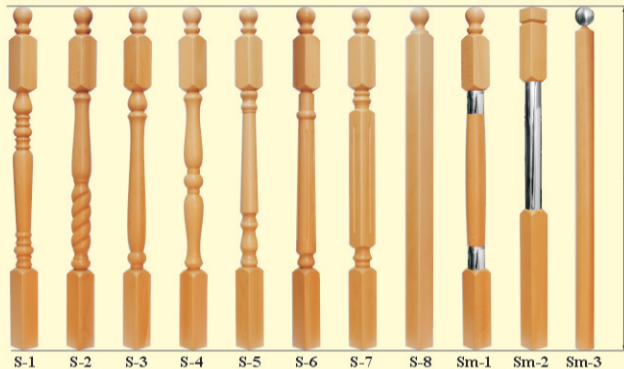

drewniano-metalowe

Tralki

Tm-do 42 mm szer.
T-do 48 mm szer.
Tx-do 65 mm szer.

drewniane

Porcęże

P-1 P-2 P-3 P-4 P-5 P-6

Aksesoria

Zasleпки K-1 K-2 K-3 K-4

drewniane

S-1 S-2 S-3 S-4 S-5 S-6 S-7 S-8 Sm-1 Sm-2 Sm-3

1050 mm

Sx-1 Sx-2 Sx-3 Sx-4 Sx-5 Sx-6 Sx-7 Sx-8 Sx-9 Sx-10 Sx-11

1100 mm

Słupki

S-65 mm szer.
Sm-65 mm szer.
Sx-90 mm szer.

- Tralki i słupki drewniane wykonujemy z dębu, buki, jesionu, sosny i świerku
- drewniano - metalowe z dębu, buki, jesionu oraz na zamówienie z sosny
W tralkach i słupkach drewniano-metalowych standardowo stosujemy metal chromowany, a na zamówienie - stal nierdzewną