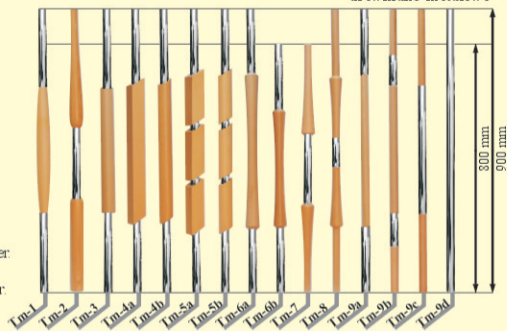

drewniano-metalowe

Tralki

Tm-do 42 mm szer.
T-do 48 mm szer.
Tx-do 65 mm szer.

drewniane

Porcęże

P-1 P-2 P-3 P-4 P-5 P-6

Aksesoria

Zasleпки K-1 K-2 K-3 K-4

drewniane

S-1 S-2 S-3 S-4 S-5 S-6 S-7 S-8 Sm-1 Sm-2 Sm-3

1050 mm

Sx-1 Sx-2 Sx-3 Sx-4 Sx-5 Sx-6 Sx-7 Sx-8 Sx-9 Sx-10 Sx-11

1100 mm

Słupki

S-65 mm szer.
Sm-65 mm szer.
Sx-90 mm szer.

- Tralki i słupki drewniane wykonujemy z dębu, buki, jesionu, sosny i świerku
- drewniano - metalowe z dębu, buki, jesionu oraz na zamówienie z sosny
W tralkach i słupkach drewniano-metalowych standardowo stosujemy metal chromowany, a na zamówienie - stal nierdzewną