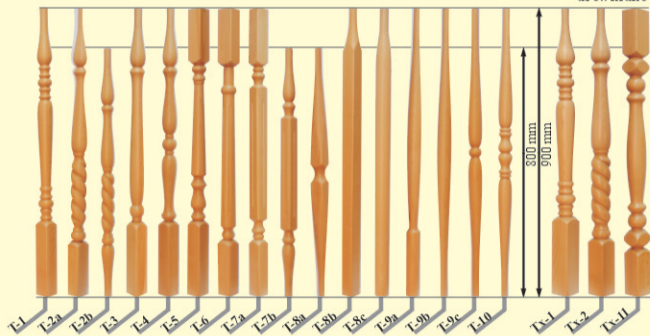

drewniano-metalowe

Tralki

Tm-do 42 mm szer.
T-do 48 mm szer.
Tx-do 65 mm szer.

drewniane

Porcęże

P-1 P-2 P-3 P-4 P-5 P-6

Aksesoria

Zasleпки K-1 K-2 K-3 K-4

drewniane

S-1 S-2 S-3 S-4 S-5 S-6 S-7 S-8 Sm-1 Sm-2 Sm-3

1050 mm

Sx-1 Sx-2 Sx-3 Sx-4 Sx-5 Sx-6 Sx-7 Sx-8 Sx-9 Sx-10 Sx-11

1100 mm

Słupki

S-65 mm szer.
Sm-65 mm szer.
Sx-90 mm szer.

- Tralki i słupki drewniane wykonujemy z dębu, buki, jesionu, sosny i świerku
- drewniano - metalowe z dębu, buki, jesionu oraz na zamówienie z sosny
W tralkach i słupkach drewniano-metalowych standardowo stosujemy metal chromowany, a na zamówienie - stal nierdzewną